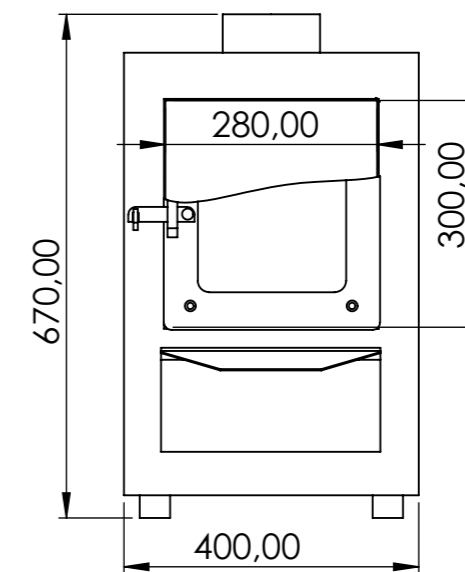

FR: LES MESURES INDIQUÉES DANS LES DESSINS SONT À TITRE INFORMATIF ET PEUVENT NE PAS CORRESPONDRE AUX DIMENSIONS DU PRODUIT FABRIQUÉ, CAR TOUS LES PRODUITS SONT FAITS À LA MAIN. S'IL EST NÉCESSAIRE DE GARDER CERTAINES DIMENSIONS EXACTES, CELA DOIT ÊTRE INDIQUÉ AU MOMENT DE LA COMMANDE

Suitable for persons	4-6
Water capacity	1500 l
Total weight of the hot tub	150-180 kg

WWW.IBBS

General info

Inside diameter	1800 mm
Outside diameter	2000 mm
Height inner	850/950 mm
Height outer	950/1050 mm
Width of the benches	340 mm
height of the benches	350 mm
Bottom circle diameter	790 mm
Fiberglass edge width	100 mm

General info (2) Hot tub base

Fiberglass Lid

Diameter	2030 mm
Weight	30 kg

Insulated leather lid

Diameter	2000 mm
Side leather overlay	50 mm
Weight	15 kg
Insulation thickness	70-100 mm

Delivery info

Height	2200 mm
Width	1300 mm / with leather lid 1150
Length	2100 mm
Weight	150-180 kg

External heater

Model	A
22 kw	50cm
28 kw	75cm
35 kw	100 cm

WILDT & BS

External water tap and stove connections

External tap (AISI 316) diameter	1 inch
Chimney length	2000 mm

heat resistant hose

Ladder 1

Ladder 2