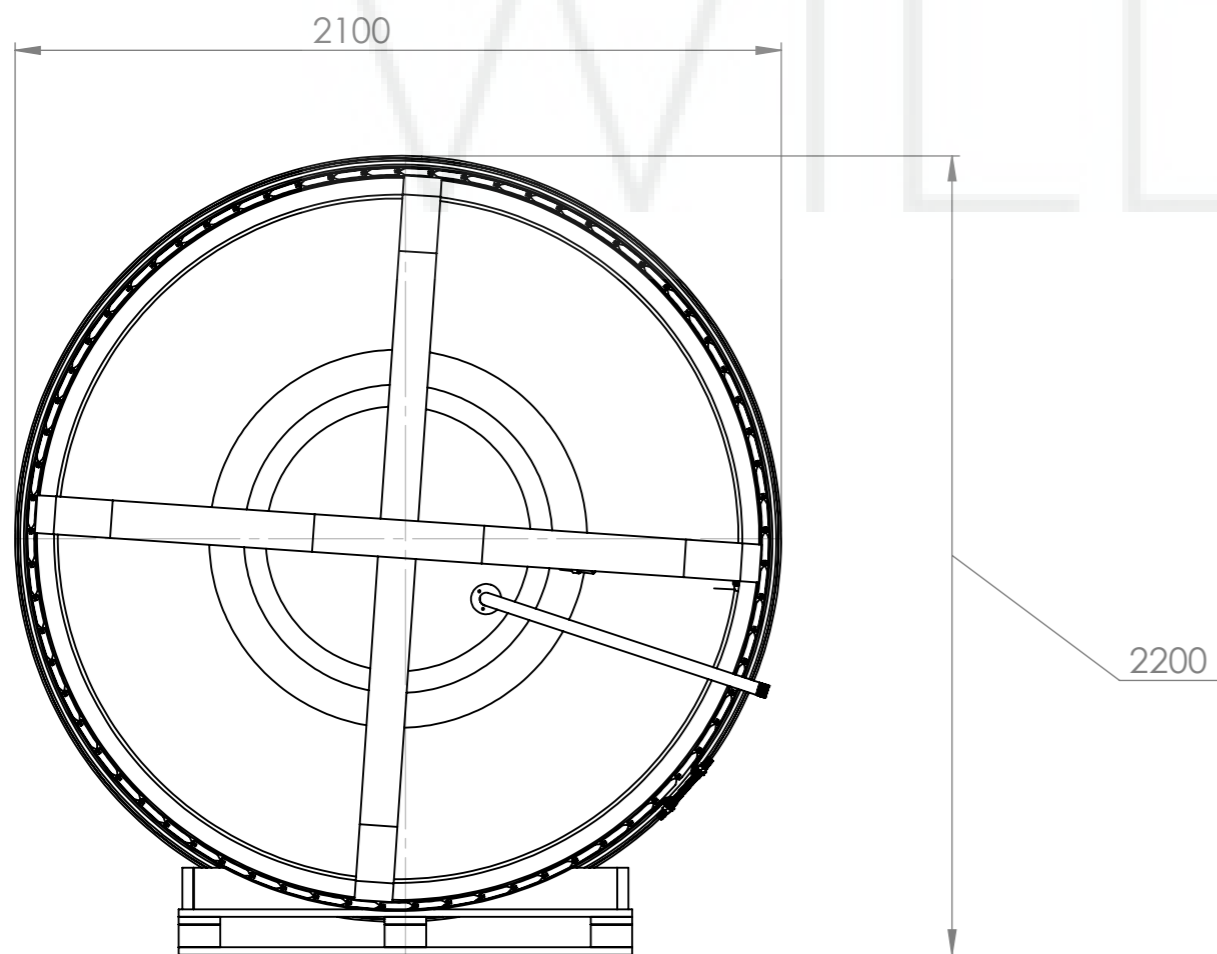

FR: LES MESURES INDIQUÉES DANS LES DESSINS SONT À TITRE INFORMATIF ET PEUVENT NE PAS CORRESPONDRE AUX DIMENSIONS DU PRODUIT FABRIQUÉ, CAR TOUS LES PRODUITS SONT FAITS À LA MAIN. S'IL EST NÉCESSAIRE DE GARDER CERTAINES DIMENSIONS EXACTES, CELA DOIT ÊTRE INDIQUÉ AU MOMENT DE LA COMMANDE

Suitable for persons	4-6
Water capacity	1500 l
Total weight of the hot tub	150-180 kg

WWW.IBBS

General info

Inside diameter	1800 mm
Outside diameter	2000 mm
Height inner	850/950 mm
Height outer	950/1050 mm
Width of the benches	340 mm
height of the benches	350 mm
Bottom circle diameter	790 mm
Fiberglass edge width	100 mm

General info (2) Hot tub base

Fiberglass Lid

Diameter	2030 mm
Weight	30 kg

Insulated leather lid

Diameter	2000 mm
Side leather overlay	50 mm
Weight	15 kg
Insulation thickness	70-100 mm

Delivery info

Height	2200 mm
Width	1300 mm / with leather lid 1150
Length	2100 mm
Weight	150-180 kg

External heater

Model	A
22 kw	50cm
28 kw	75cm
35 kw	100 cm

WILDT & BS

External water tap and stove connections

External tap (AISI 316) diameter	1 inch
Chimney length	2000 mm

heat resistant hose

Ladder 1

Ladder 2