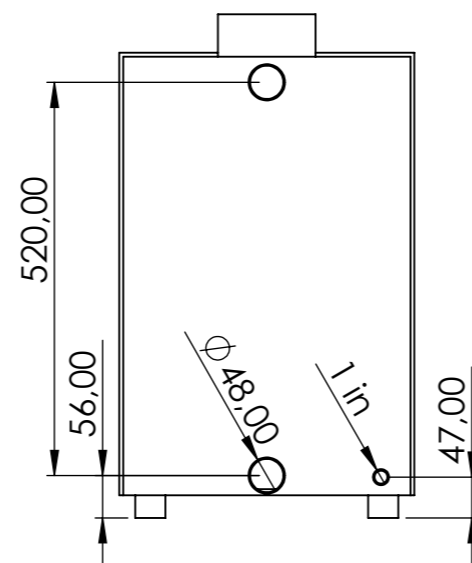

FR: LES MESURES INDIQUÉES DANS LES DESSINS SONT À TITRE INFORMATIF ET PEUVENT NE PAS CORRESPONDRE AUX DIMENSIONS DU PRODUIT FABRIQUÉ, CAR TOUS LES PRODUITS SONT FAITS À LA MAIN. S'IL EST NÉCESSAIRE DE GARDER CERTAINES DIMENSIONS EXACTES, CELA DOIT ÊTRE INDIQUÉ AU MOMENT DE LA COMMANDE

Suitable for persons	4-6
Water capacity	1500 l
Total weight of the hot tub	150-180 kg

WWW.IBBS

General info

Inside diameter	1800 mm
Outside diameter	2000 mm
Height inner	850/950 mm
Height outer	950/1050 mm
Width of the benches	340 mm
height of the benches	350 mm
Bottom circle diameter	790 mm
Fiberglass edge width	100 mm

General info (2) Hot tub base

Fiberglass Lid

Diameter	2030 mm
Weight	30 kg

Insulated leather lid

Diameter	2000 mm
Side leather overlay	50 mm
Weight	15 kg
Insulation thickness	70-100 mm

Delivery info

Height	2200 mm
Width	1300 mm / with leather lid 1150
Length	2100 mm
Weight	150-180 kg

External heater

Model	A
22 kw	50cm
28 kw	75cm
35 kw	100 cm

WILDT & BS

External water tap and stove connections

External tap (AISI 316) diameter	1 inch
Chimney length	2000 mm

heat resistant hose

Ladder 1

Ladder 2