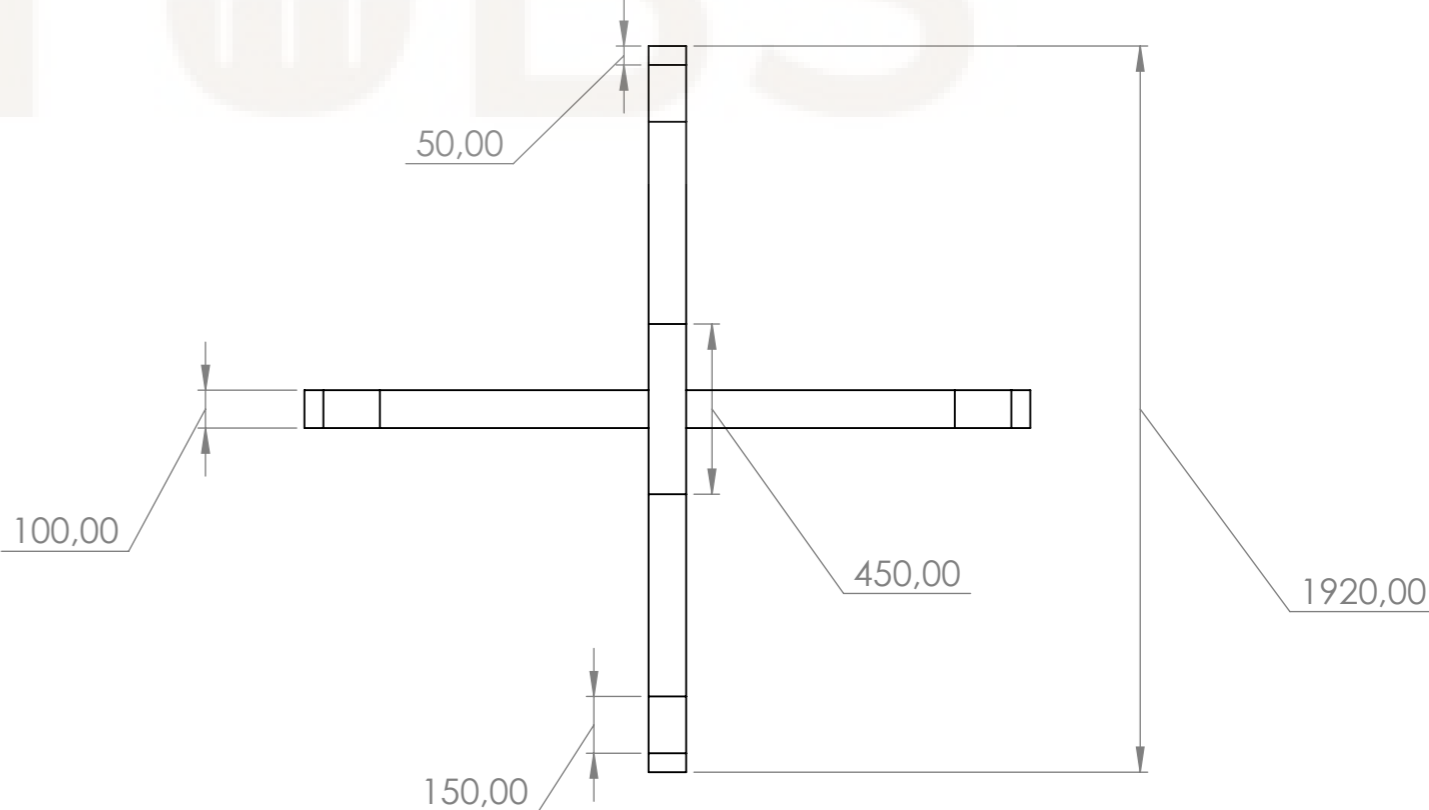

FR: LES MESURES INDIQUÉES DANS LES DESSINS SONT À TITRE INFORMATIF ET PEUVENT NE PAS CORRESPONDRE AUX DIMENSIONS DU PRODUIT FABRIQUÉ, CAR TOUS LES PRODUITS SONT FAITS À LA MAIN. S'IL EST NÉCESSAIRE DE GARDER CERTAINES DIMENSIONS EXACTES, CELA DOIT ÊTRE INDIQUÉ AU MOMENT DE LA COMMANDE

Suitable for persons	4-6
Water capacity	1500 l
Total weight of the hot tub	150-180 kg

WWW.IBBS

General info

Inside diameter	1800 mm
Outside diameter	2000 mm
Height inner	850/950 mm
Height outer	950/1050 mm
Width of the benches	340 mm
height of the benches	350 mm
Bottom circle diameter	790 mm
Fiberglass edge width	100 mm

General info (2) Hot tub base

Fiberglass Lid

Diameter	2030 mm
Weight	30 kg

Insulated leather lid

Diameter	2000 mm
Side leather overlay	50 mm
Weight	15 kg
Insulation thickness	70-100 mm

Delivery info

Height	2200 mm
Width	1300 mm / with leather lid 1150
Length	2100 mm
Weight	150-180 kg

External heater

Model	A
22 kw	50cm
28 kw	75cm
35 kw	100 cm

WILDT & BS

External water tap and stove connections

External tap (AISI 316) diameter	1 inch
Chimney length	2000 mm

heat resistant hose

Ladder 1

Ladder 2