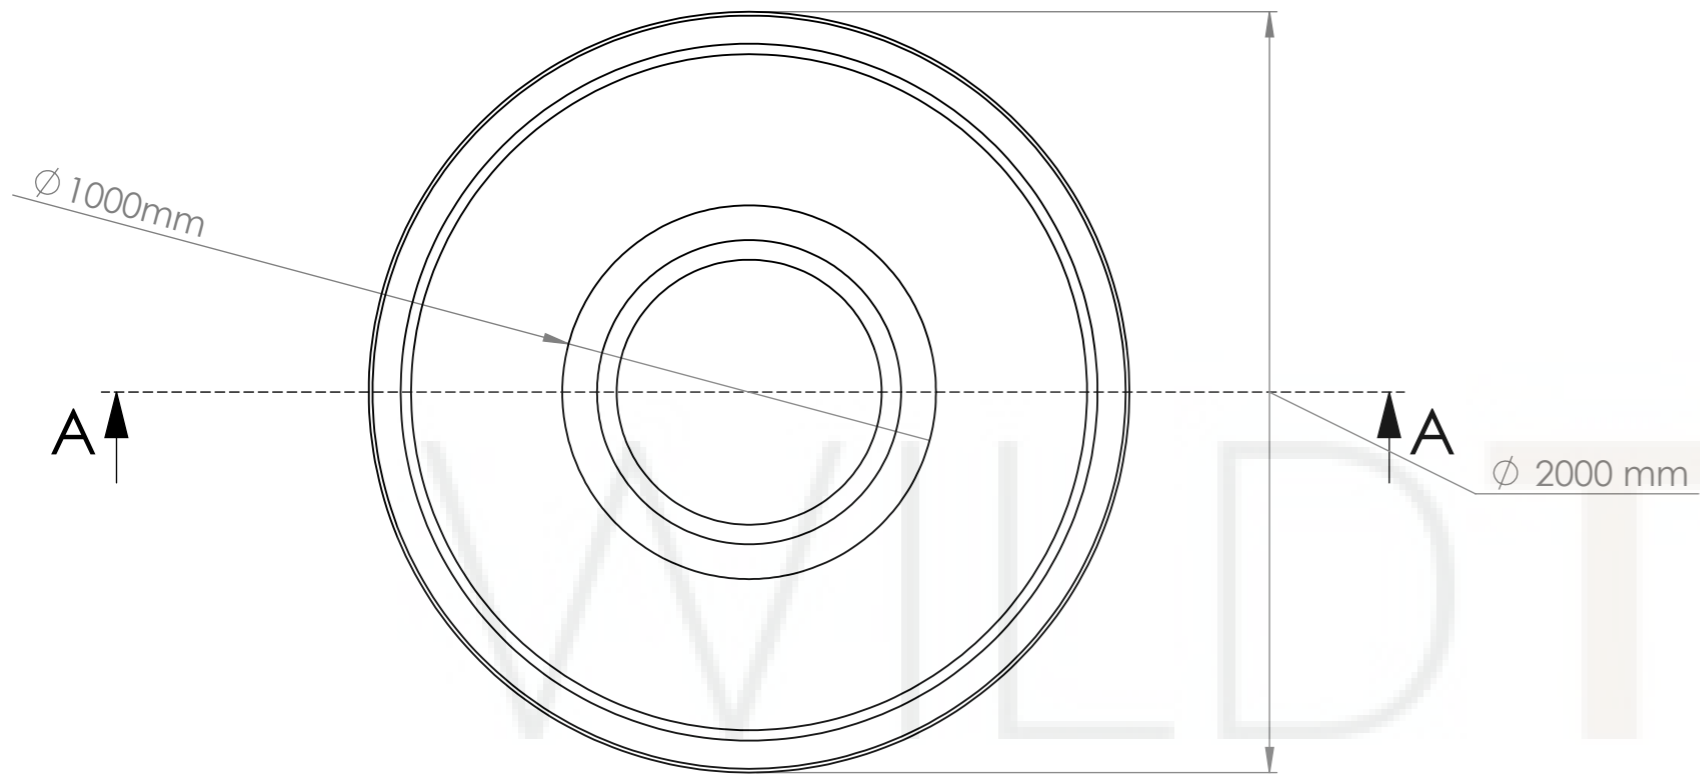

FR: LES MESURES INDIQUÉES DANS LES DESSINS SONT À TITRE INFORMATIF ET PEUVENT NE PAS CORRESPONDRE AUX DIMENSIONS DU PRODUIT FABRIQUÉ, CAR TOUS LES PRODUITS SONT FAITS À LA MAIN. S'IL EST NÉCESSAIRE DE GARDER CERTAINES DIMENSIONS EXACTES, CELA DOIT ÊTRE INDIQUÉ AU MOMENT DE LA COMMANDE

Suitable for persons	4-6
Water capacity	1500 l
Total weight of the hot tub	150-180 kg

WWW.IBBS

General info

Inside diameter	1800 mm
Outside diameter	2000 mm
Height inner	850/950 mm
Height outer	950/1050 mm
Width of the benches	340 mm
height of the benches	350 mm
Bottom circle diameter	790 mm
Fiberglass edge width	100 mm

General info (2) Hot tub base

Fiberglass Lid

Diameter	2030 mm
Weight	30 kg

Insulated leather lid

Diameter	2000 mm
Side leather overlay	50 mm
Weight	15 kg
Insulation thickness	70-100 mm

Delivery info

Height	2200 mm
Width	1300 mm / with leather lid 1150
Length	2100 mm
Weight	150-180 kg

External heater

Model	A
22 kw	50cm
28 kw	75cm
35 kw	100 cm

WILDT & BS

External water tap and stove connections

External tap (AISI 316) diameter	1 inch
Chimney length	2000 mm

heat resistant hose

Ladder 1

Ladder 2