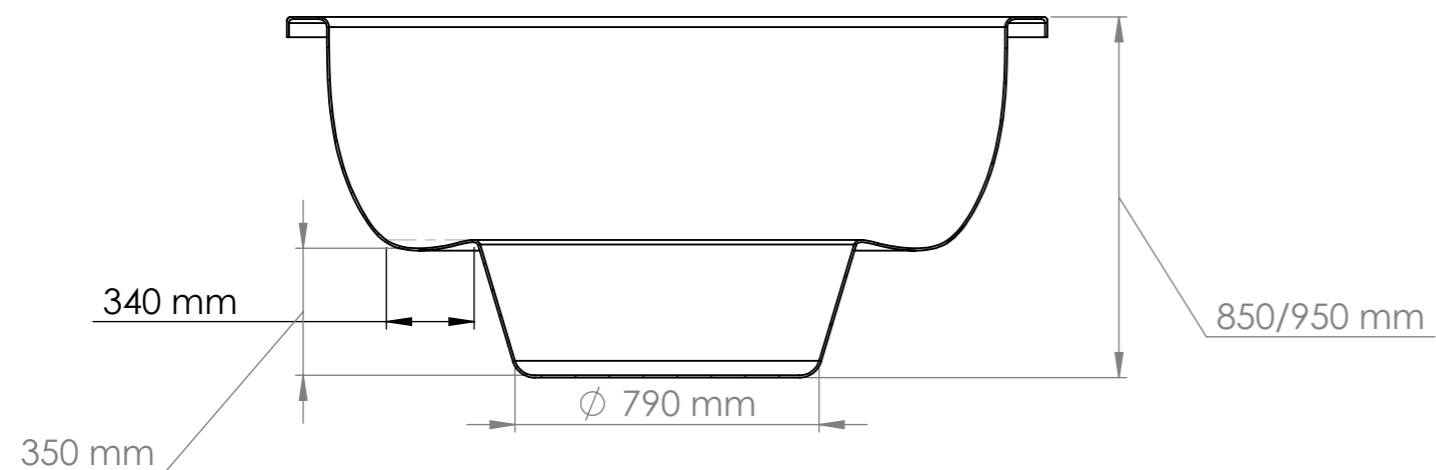

FR: LES MESURES INDIQUÉES DANS LES DESSINS SONT À TITRE INFORMATIF ET PEUVENT NE PAS CORRESPONDRE AUX DIMENSIONS DU PRODUIT FABRIQUÉ, CAR TOUS LES PRODUITS SONT FAITS À LA MAIN. S'IL EST NÉCESSAIRE DE GARDER CERTAINES DIMENSIONS EXACTES, CELA DOIT ÊTRE INDIQUÉ AU MOMENT DE LA COMMANDE

Suitable for persons	4-6
Water capacity	1500 l
Total weight of the hot tub	150-180 kg

WWW.IBBS

General info

Inside diameter	1800 mm
Outside diameter	2000 mm
Height inner	850/950 mm
Height outer	950/1050 mm
Width of the benches	340 mm
height of the benches	350 mm
Bottom circle diameter	790 mm
Fiberglass edge width	100 mm

General info (2) Hot tub base

Fiberglass Lid

Diameter	2030 mm
Weight	30 kg

Insulated leather lid

Diameter	2000 mm
Side leather overlay	50 mm
Weight	15 kg
Insulation thickness	70-100 mm

Delivery info

Height	2200 mm
Width	1300 mm / with leather lid 1150
Length	2100 mm
Weight	150-180 kg

External heater

Model	A
22 kw	50cm
28 kw	75cm
35 kw	100 cm

WILDT & BS

External water tap and stove connections

External tap (AISI 316) diameter	1 inch
Chimney length	2000 mm

heat resistant hose

Ladder 1

Ladder 2